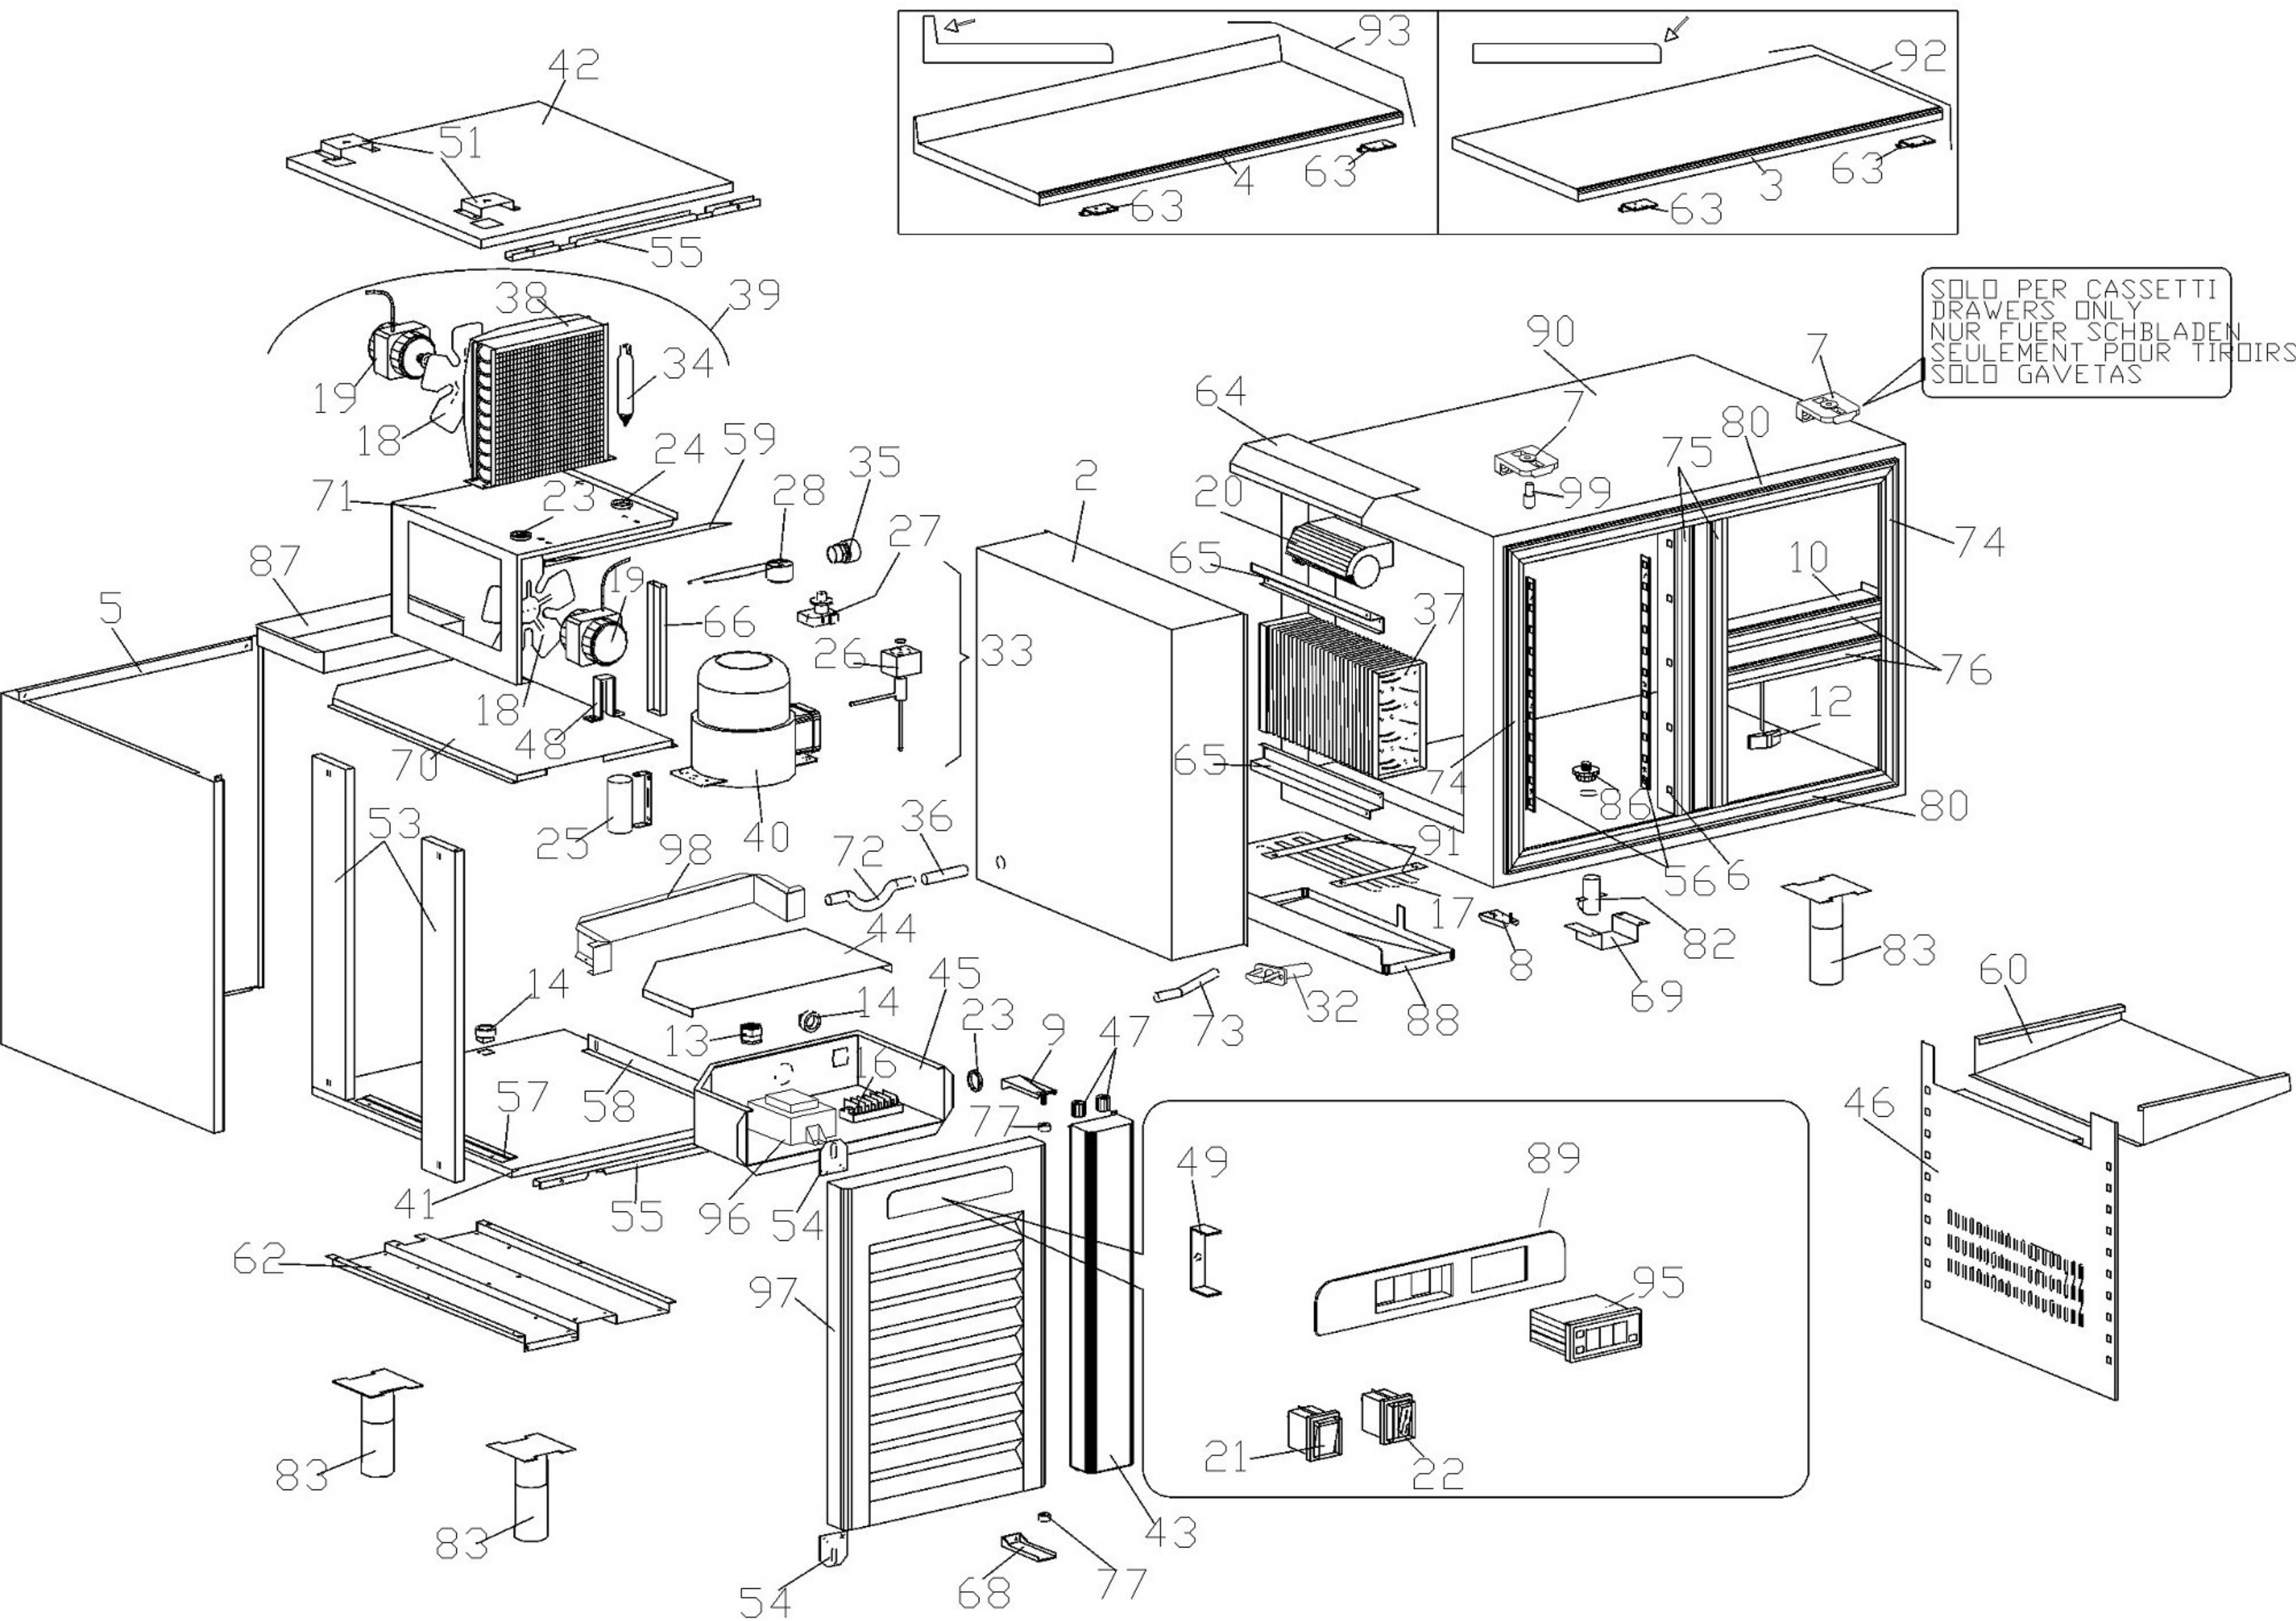

ANGELO PO - BASI REFRIGERATE-COMANDI MECCANICI TEMPERATURA POSITIVA  
 6BMA11M - 04-04-2005 »

SOLO PER CASSETTI  
 DRAWERS ONLY  
 NUR FÜR SCHBLADEN  
 SEULEMENT POUR TIROIRS  
 SOLO GAVETAS

Modello Typ Model Modelle Modelo